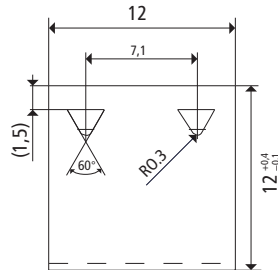

823 SEDLOVÉ SPONY • HARD STEEL SADDLE BUCKLES

Art.

• Materiál / Material

▶ kalená ocel / hardened steel

8230100

▶
STANDARDNÍ POVRCHOVÁ ÚPRAVA
nikl

STANDARDNÍ BALENÍ
sypané: 3000 ks

Použití
K připevnění potahu na sedlo (motocykly,
autosedačky).

▶
STANDARD SURFACE FINISH
nickel

STANDARD PACKING
loose: 3000 pcs

APPLICATION
To fix the coat to the saddle (motorcycles,
car seats).