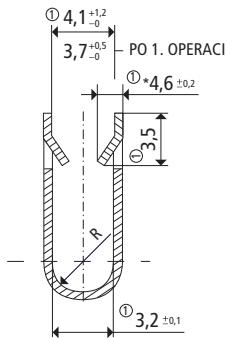

823 SEDLOVÉ SPONY • HARD STEEL SADDLE BUCKLES

Art.

• Materiál / Material

▶ kalená ocel / hardened steel

8230100

▶
STANDARDNÍ POVRCHOVÁ ÚPRAVA
nikl

STANDARDNÍ BALENÍ
sypané: 3000 ks

Použití
K připevnění potahu na sedlo (motocykly,
autosedačky).

▶
STANDARD SURFACE FINISH
nickel

STANDARD PACKING
loose: 3000 pcs

APPLICATION
To fix the coat to the saddle (motorcycles,
car seats).